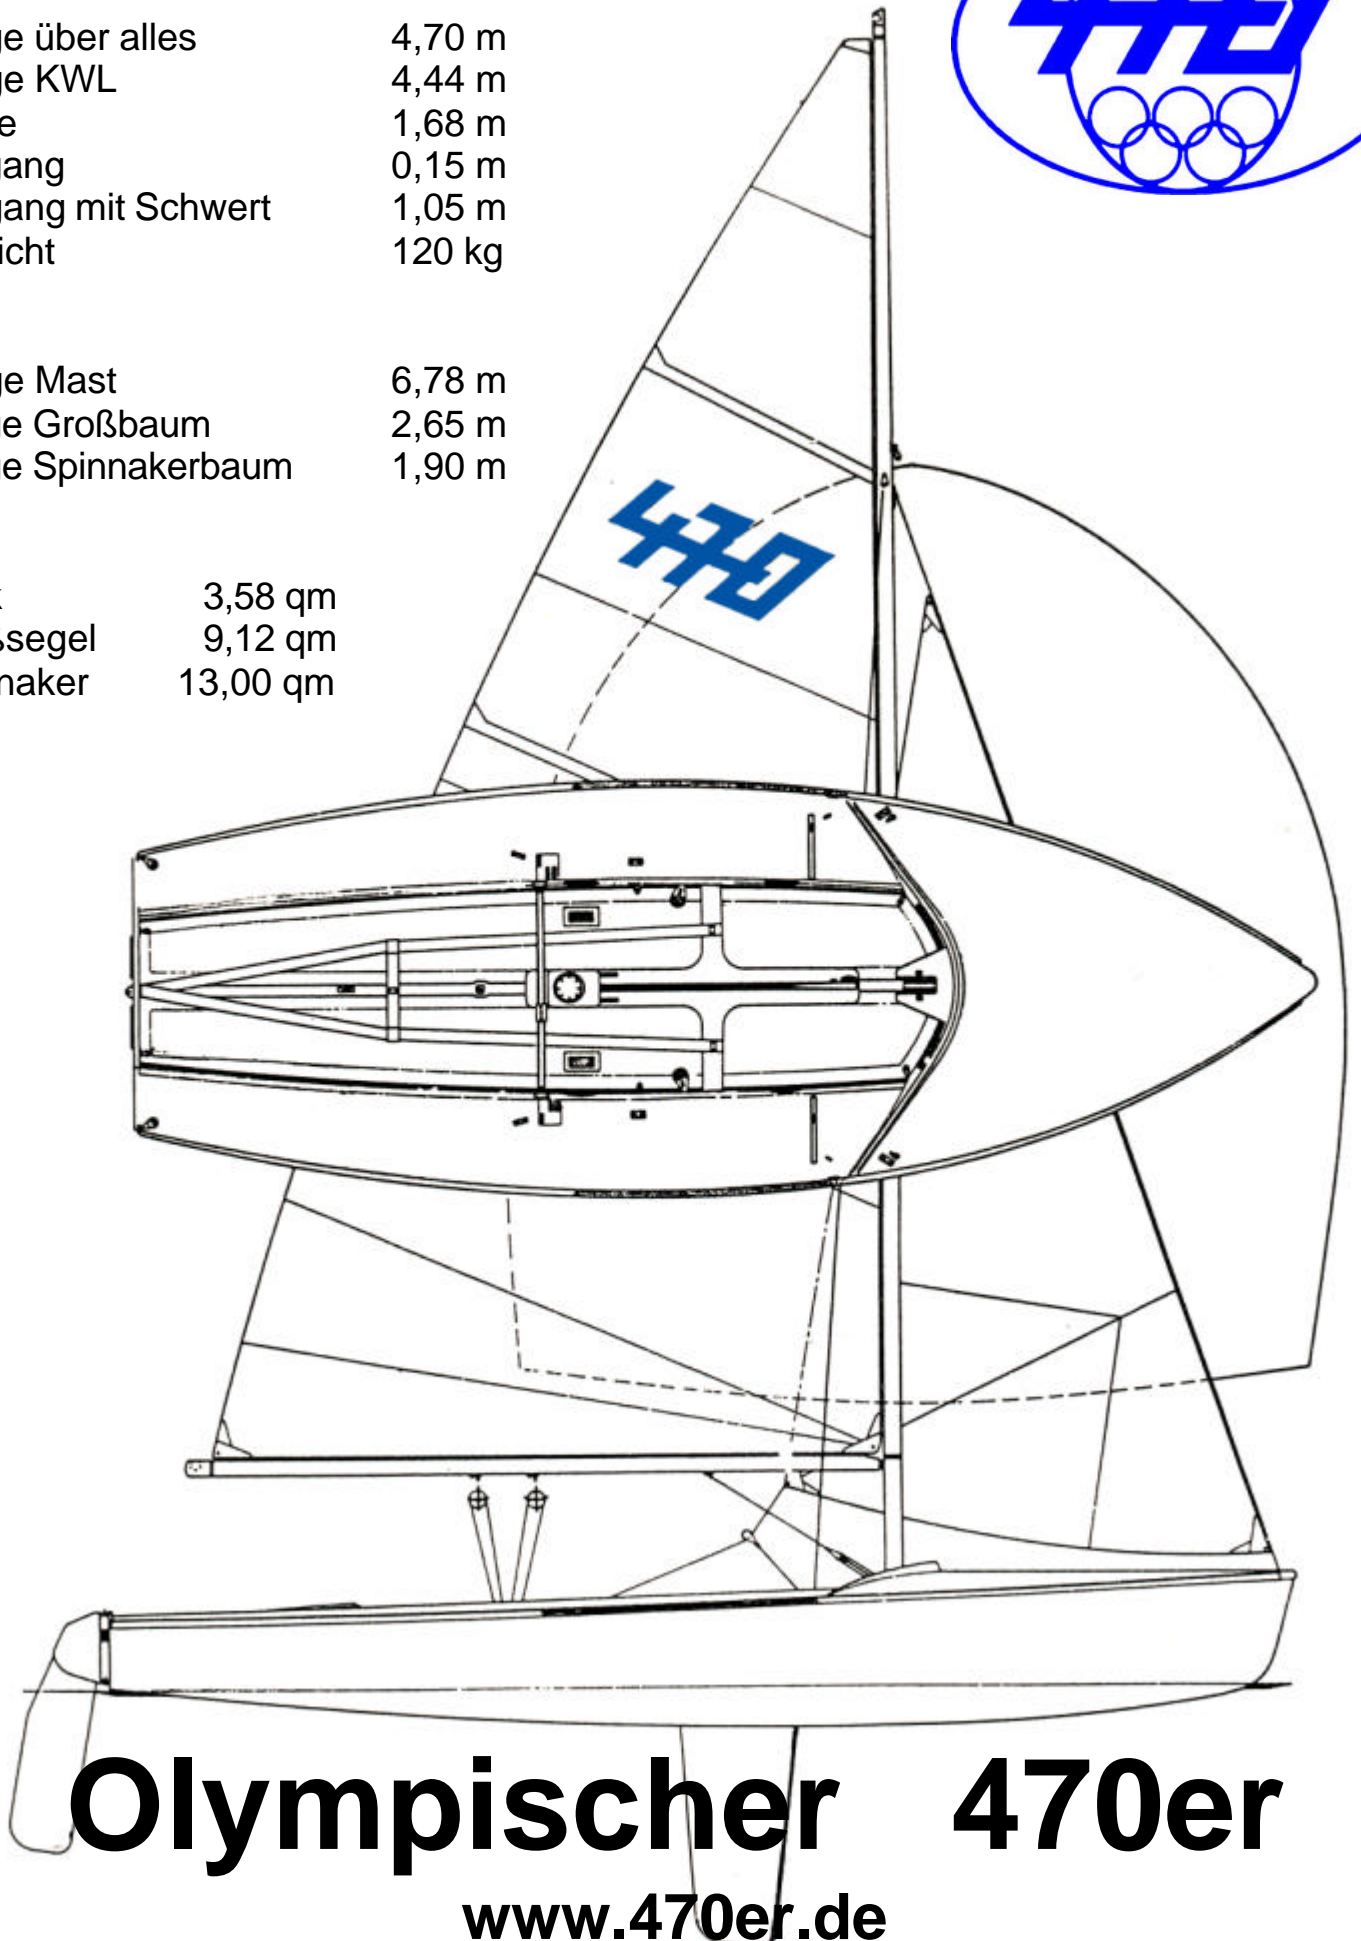

Technische Daten 470er:

Länge über alles	4,70 m
Länge KWL	4,44 m
Breite	1,68 m
Tiefgang	0,15 m
Tiefgang mit Schwert	1,05 m
Gewicht	120 kg

Länge Mast	6,78 m
Länge Großbaum	2,65 m
Länge Spinnakerbaum	1,90 m

Fock	3,58 qm
Großsegel	9,12 qm
Spinnaker	13,00 qm

Olympischer 470er

www.470er.de